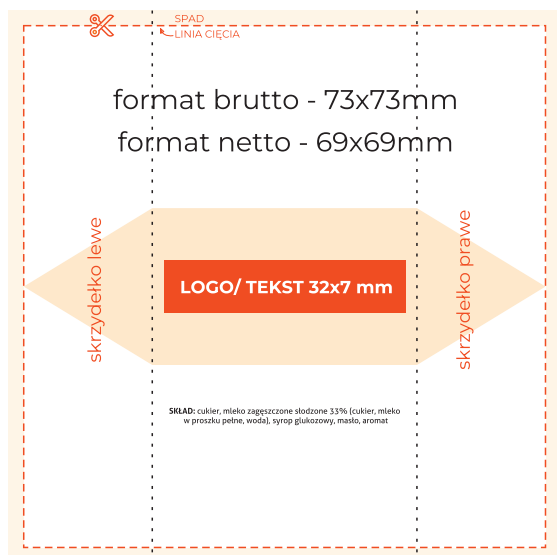

## SZABLON ETYKIETY NA KRÓWKĘ

LOGO/ TEKST 32x7 mm

### UWAGA!

Nadruk LOGA może być nieco większy, ale z uwagi na to, że krowki składane są ręcznie, nie gwarantujemy, że po złożeniu będzie on w całości widoczny na górnej powierzchni krowki (może się „zawinąć” na boki).